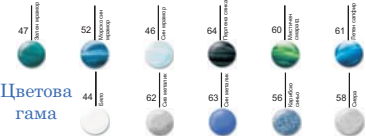

234 x 234 x 96 cm	Филтрационна помпа	1/1
4/2	Масажна помпа	2/3
Хидромасажни дози	Компресор	1
Въздушни дози	Електрически нагревател	3 kW
Цена лв.	Осветление+Трансформатор	20 W
20 770 / 23 180		

Цветова гама