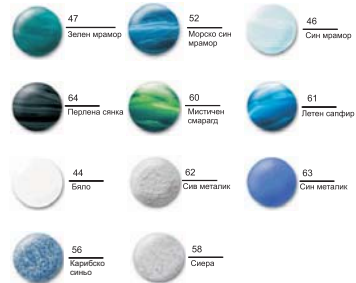

Цветова гама